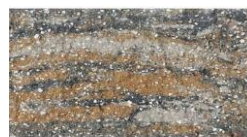

Декоративные блоки для заборов

amarillo

вид	название	тип	ширина, см	высота, см	длина, см	вес шт., кг	количество на палете (м2/шт)	ориентировочная масса палеты (кг)	доступные цвета
									сильвер (silver), натурал (natural), амарилло (amarillo), латте (latte), махоновая импрессия (mahoniowa impresja), оникс (onyks), сахара (sahara)
Цена с НДС, руб.									
	блок пустотелый	классик двухстороннее скальвание	22	16	38	17	60		18,00 руб
	блок пустотелый	классик четырёхстороннее скальвание	22	16	12-26	17	60	1040	18,00 руб
	блок пустотелый	классик двухстороннее скальвание	22	16	38	11	90	990	15,60 руб
	блок пустотелый	премиум двухстороннее скальвание	38	16	38	26	40	1580	25,00 руб
	блок пустотелый	премиум четырёхстороннее скальвание	38	16	13-25	26	40	1580	25,00 руб

Плитка DECO

	плитка	DECO	38	16	4/6	5.5	180	1010	-

Крышки для заборов

ДОСТУПНЫЕ ЦВЕТА (из-за ограниченной возможности печати цвет может передаваться не совсем корректно)

вид	название	тип	ширина, см	высота, см	длина, см	вес шт., кг	количество на палете (м2/шт)	ориентировочная масса палеты (кг)	доступные цвета
									черный (czarny), коричневый (brąz), желтый (zolyty), белый (biały)
Цена с НДС, руб.									
	крышка	классик	23	7	30	8	120	980	6,90 руб
	крышка	премиум	23	7	46	12	80	980	11,40 руб